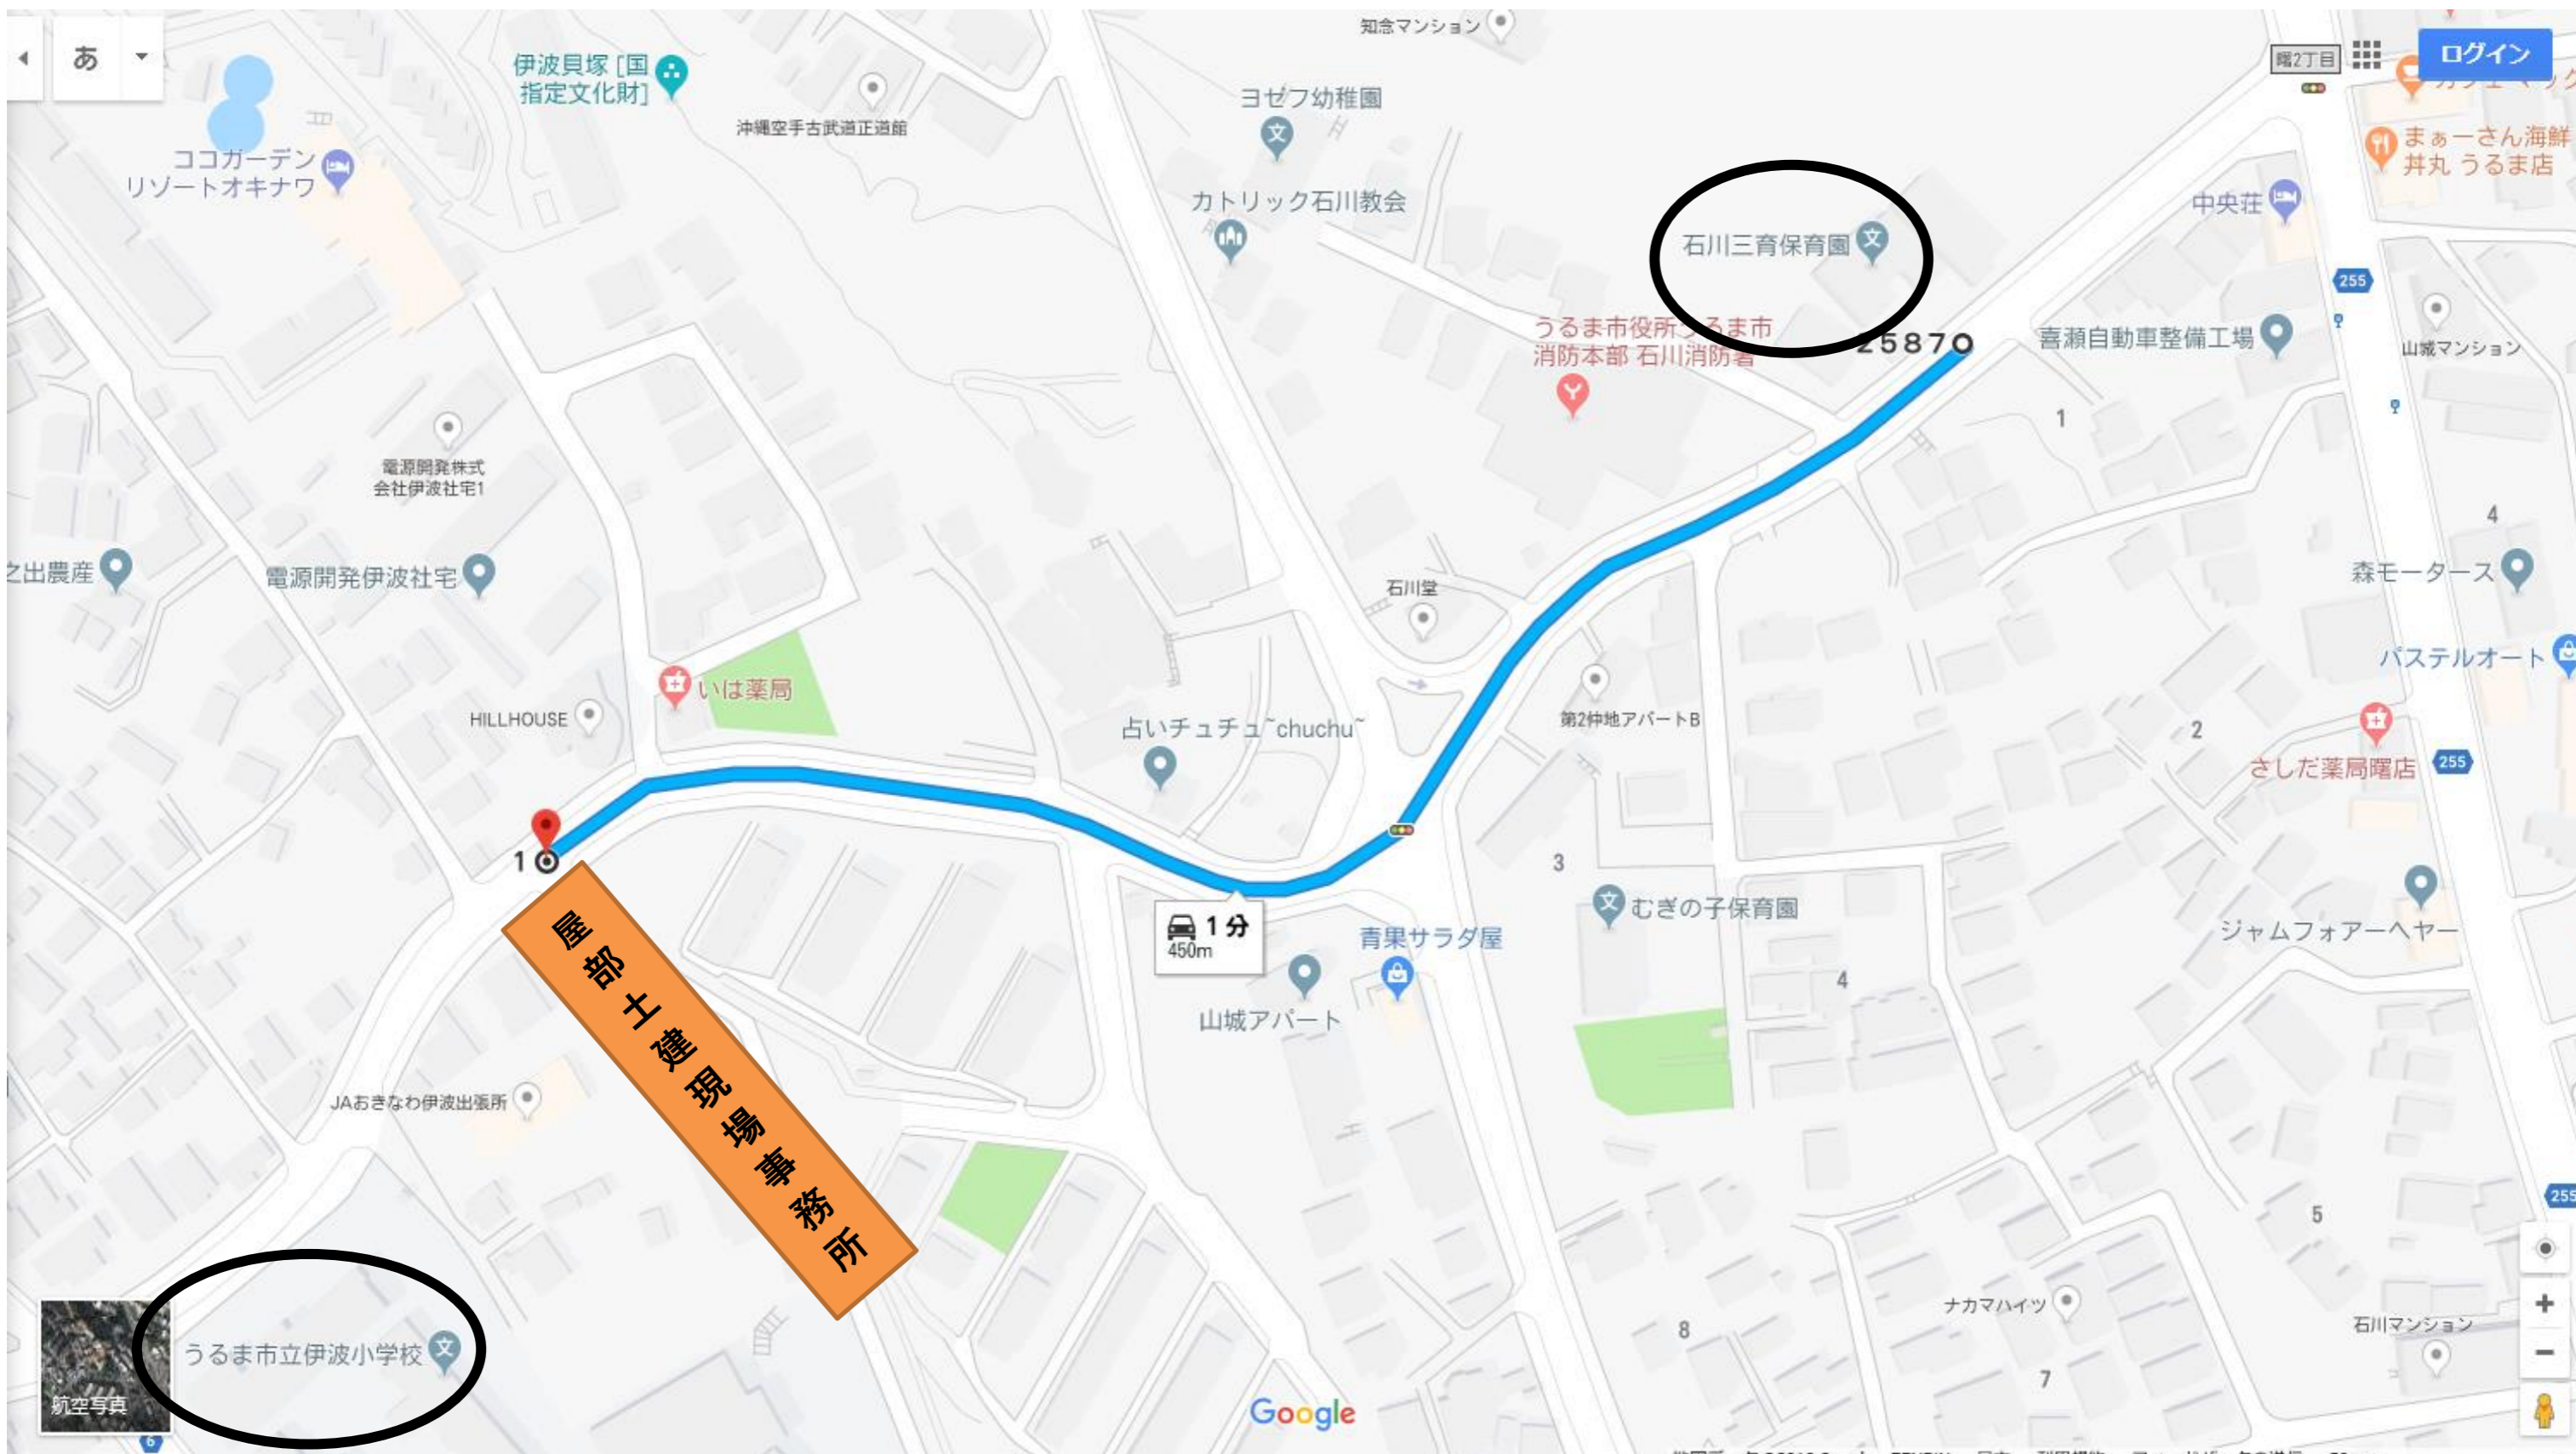

入園式の駐車場案内図

※保育園より坂を上り、右側にある伊波クリニックを越えてすぐ左側が屋部土建現場事務所です。距離にして約500mです。当日は看板を置いています。伊波小学校まで行くと行き過ぎです。
※お車は必ず屋部土建現場事務所の駐車場にお停めください。保育園前の道沿い、また消防署や保育園向かいの駐車場には絶対にお停めにならないでください。

保育園周辺の案内図

※足の不自由な方の乗降のみ保育園の下側の方で可能です。