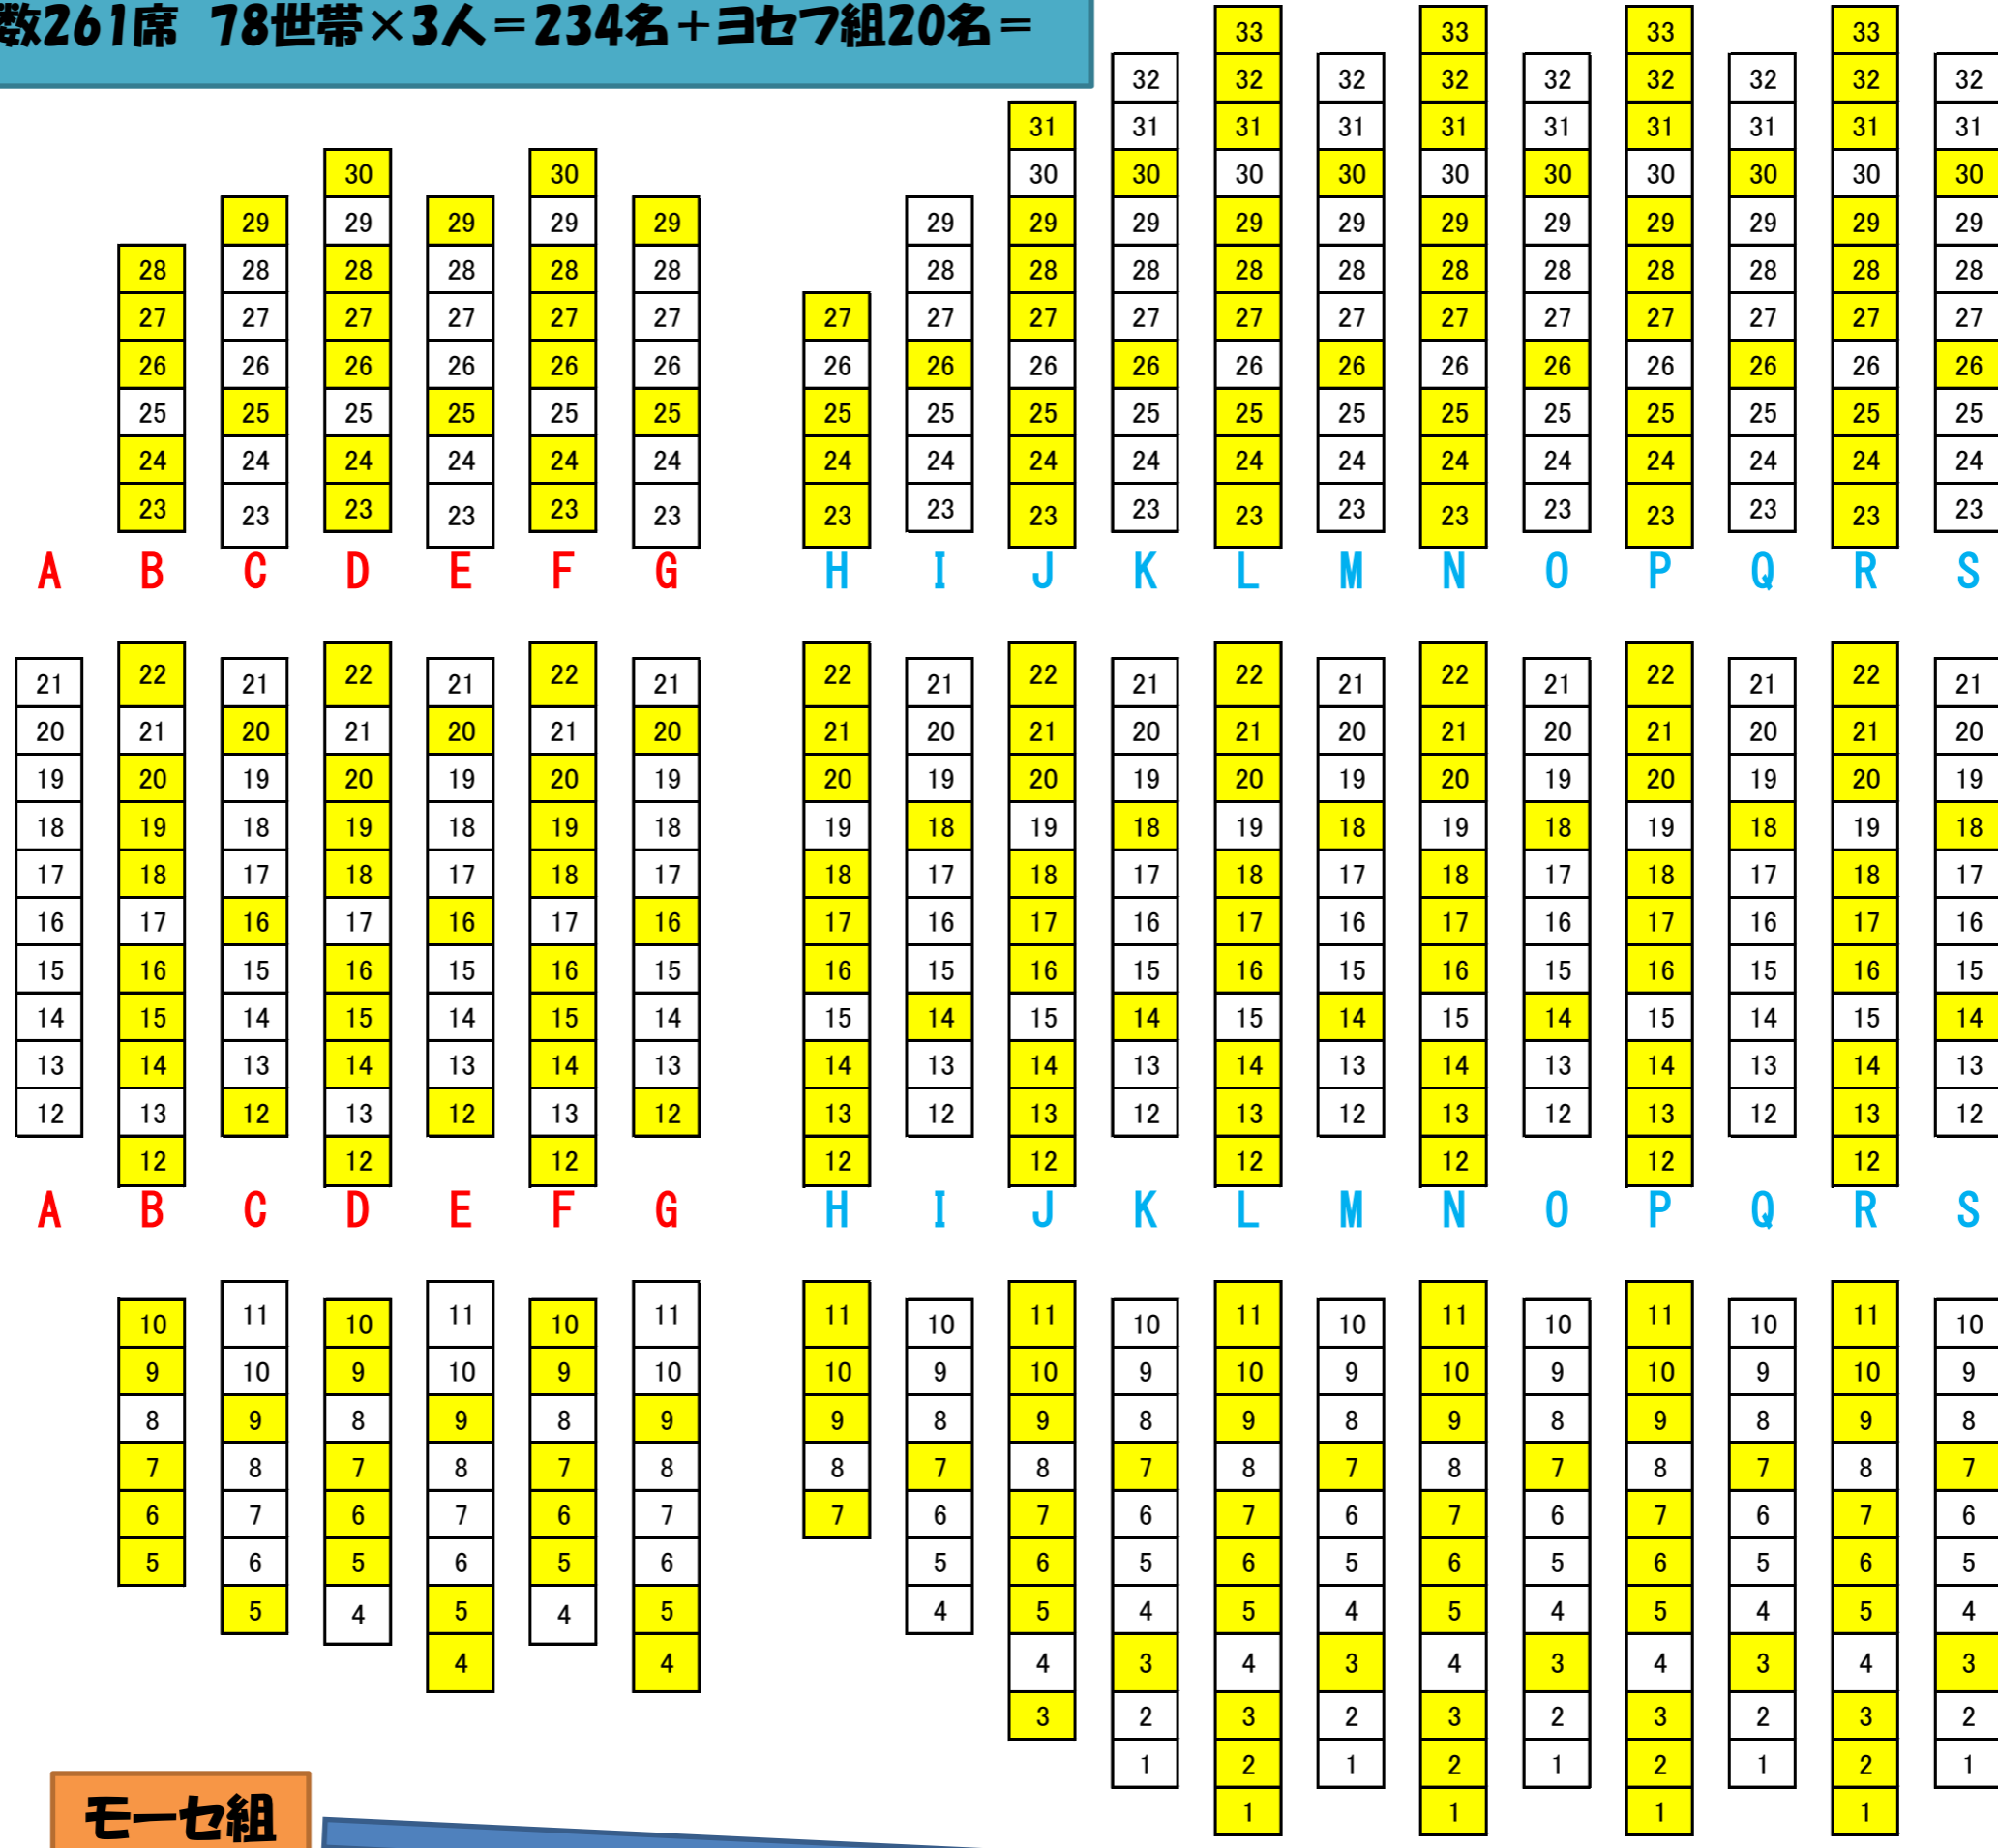

許容座席数261席 78世帯×3人=234名+ヨセ組20名=

舞台

モーセ組

マリヤ組

出入口 出入口